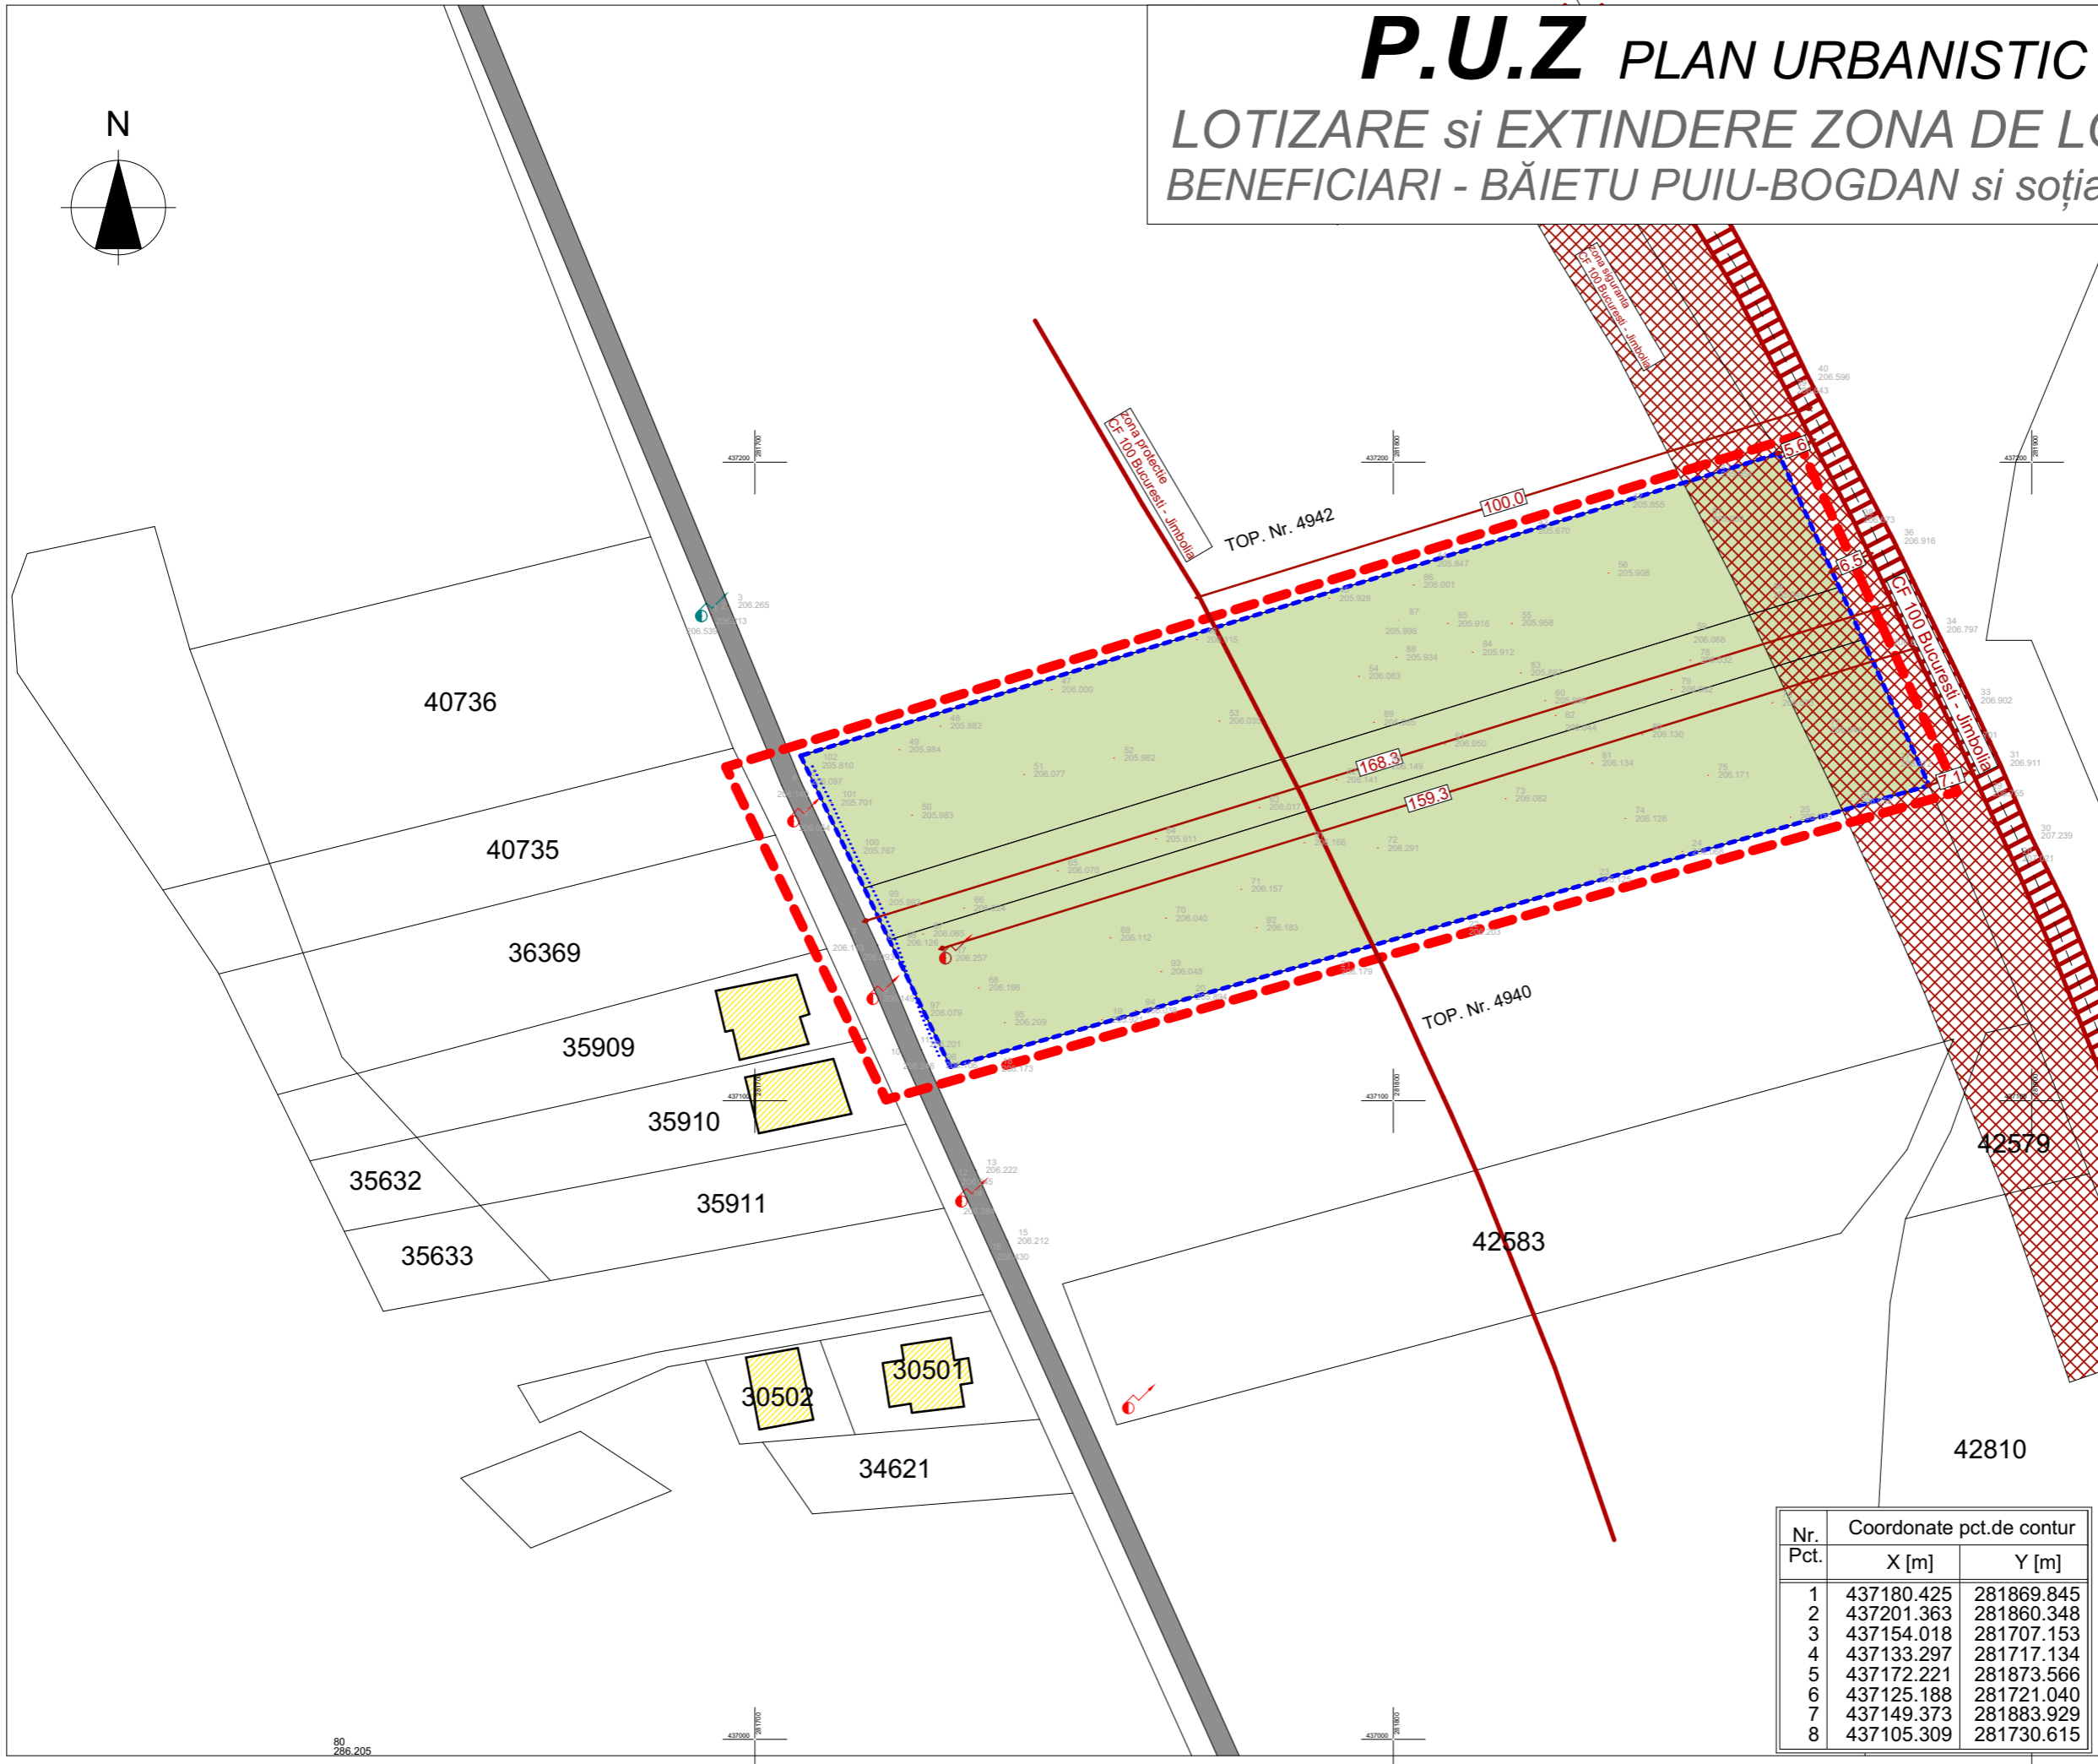

P.U.Z PLAN URBANISTIC ZONAL

LOTIZARE si EXTINDERE ZONA DE LOCUINTE - TEIUȘ

BENEFICIARI - BĂIETU PUIU-BOGDAN si soția MARIA -ADELINA

LEGENDA

- limita parcelei studiate intravilan propus
- limita zonei studiate
- cale de acces existenta, partial amenajata
- spatiu verde neamenajat
- c-tii existente
- loturi existente
- CF 100 Bucuresti-Jimbolia
- stalpi en. electrica

+40 768 839 644
 liane@zenconcept.ro
 www.zenconcept.ro

Specificatie	Nume	Semnatura
Coordonator	arh. Adina BOCICAI	
Proiectat	arh. Liane BURADA	
Desenat	arh. Liane BURADA	
Beneficiar	Băietu Puiu Bogdan și soția Maria Adelina Adresa: Ale. Mărășești, bl. 1, sc. B, ap. 2 Caransebes	
Amplasament	Zona Teiuș, Str. Carasului Caransebes, jud. Caras-Severin, CF nr. 42934, 42935, 42936 Caransebes	
Titlu proiect	PLAN URBANISTIC ZONAL LOTIZARE si EXTINDERE ZONA DE LOCUINTE - TEIUȘ	
Faza	P.U.Z	Scara: 1:1000
Titlu plansa	SITUATIA EXISTENTA	
Nr. pr./data	09/07.2020	Plansa: 01

Nr. Pct.	Coordonate pct.de contur	
	X [m]	Y [m]
1	437180.425	281869.845
2	437201.363	281860.348
3	437154.018	281707.153
4	437133.297	281717.134
5	437172.221	281873.566
6	437125.188	281721.040
7	437149.373	281883.929
8	437105.309	281730.615