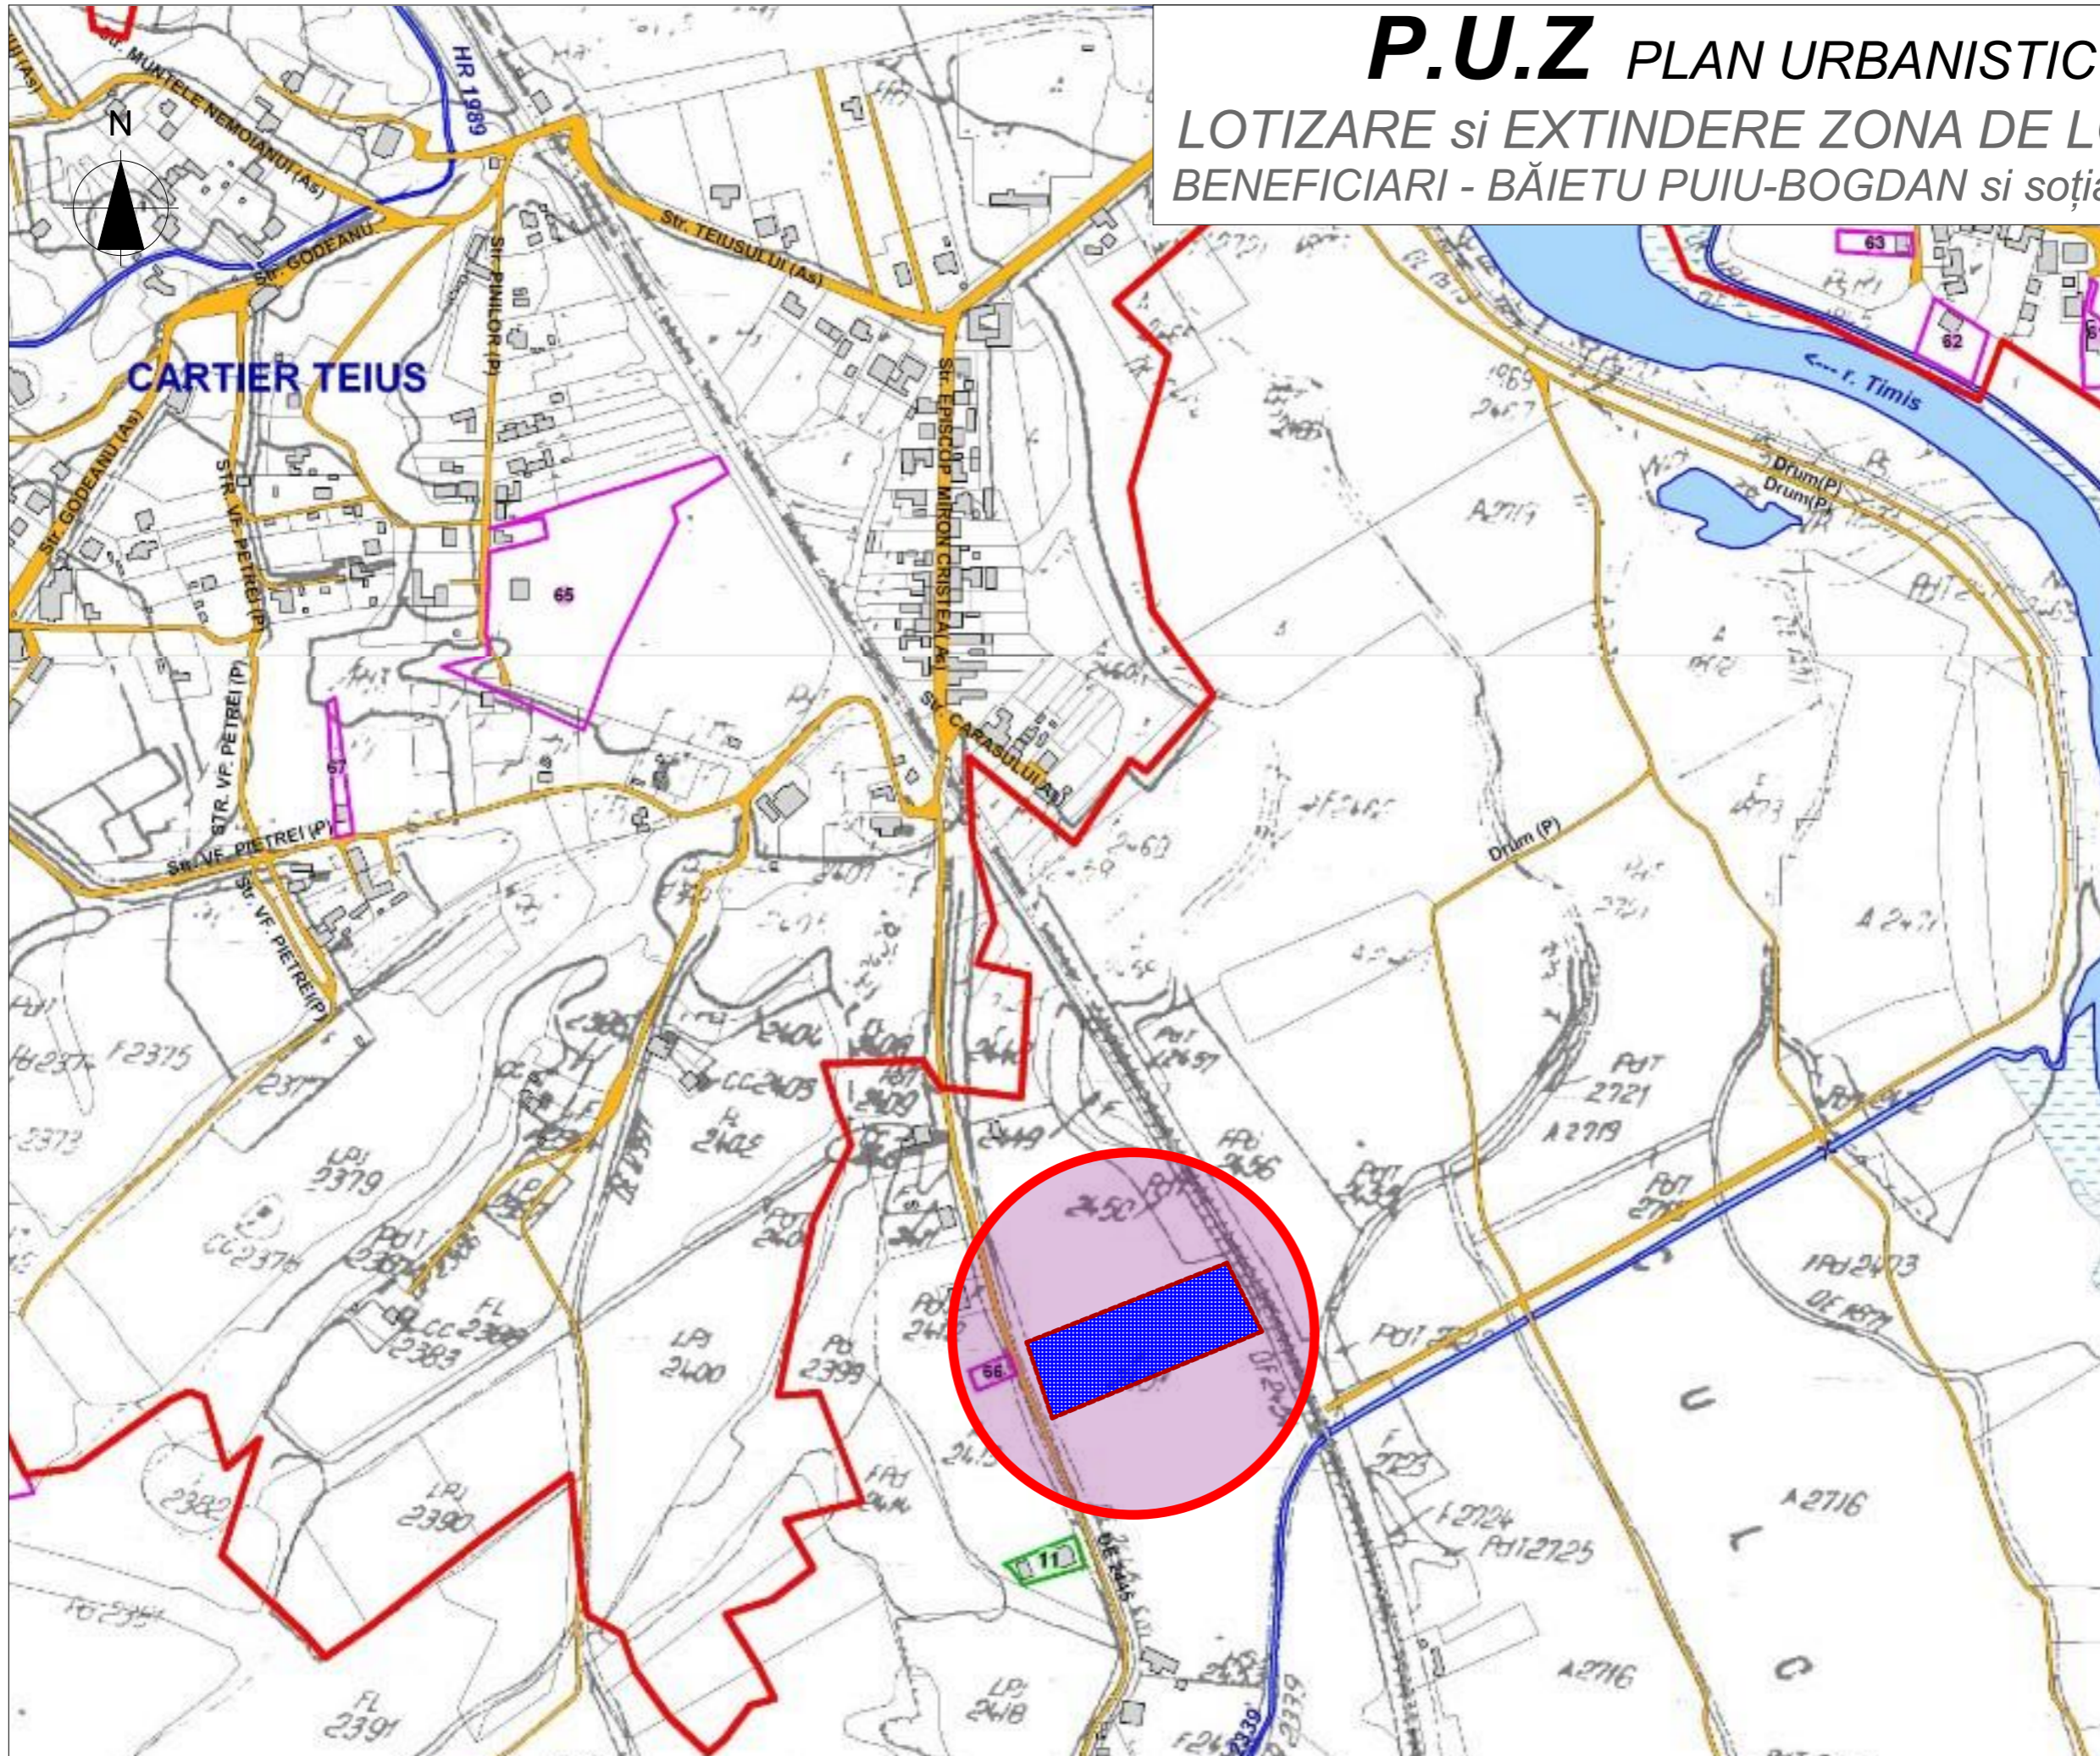

P.U.Z PLAN URBANISTIC ZONAL

LOTIZARE si EXTINDERE ZONA DE LOCUINTE - TEIUȘ

BENEFICIARI - BĂIETU PUIU-BOGDAN si soția MARIA -ADELINA

LEGENDA

-  - limita intravilanului
-  - limita de proprietate a initiatorului PUZ
-  - propunere extindere intravilan
-  - terenuri reglementate prin PUD
-  - c-tii existente
-  - strazi existente

+40 768 839 644
 liane@zenconcept.ro
 www.zenconcept.ro

Specificatie	Nume	Semnatura
Coordonator	arh. Adina BOCICA	
Proiectat	arh. Liane BURADA	
Desenat	arh. Liane BURADA	
Beneficiar	Băietu Puiu Bogdan și soția Maria Adelina Adresa: Ale. Mărășești, bl.1, sc. B, ap.2 Caransebes	
Amplasament	Zona Teiuș, Str. Carasului Caransebes, jud. Caras-Severin, CF nr. 42934, 42935, 42936 Caransebes	
Titlu proiect	PLAN URBANISTIC ZONAL LOTIZARE si EXTINDERE ZONA DE LOCUINTE - TEIUȘ	
Faza	P.U.Z	Scara: 1:5000
Titlu plansa	INCADRARE IN ZONA	
Nr. pr./data	09/07.2020	Plansa: 00