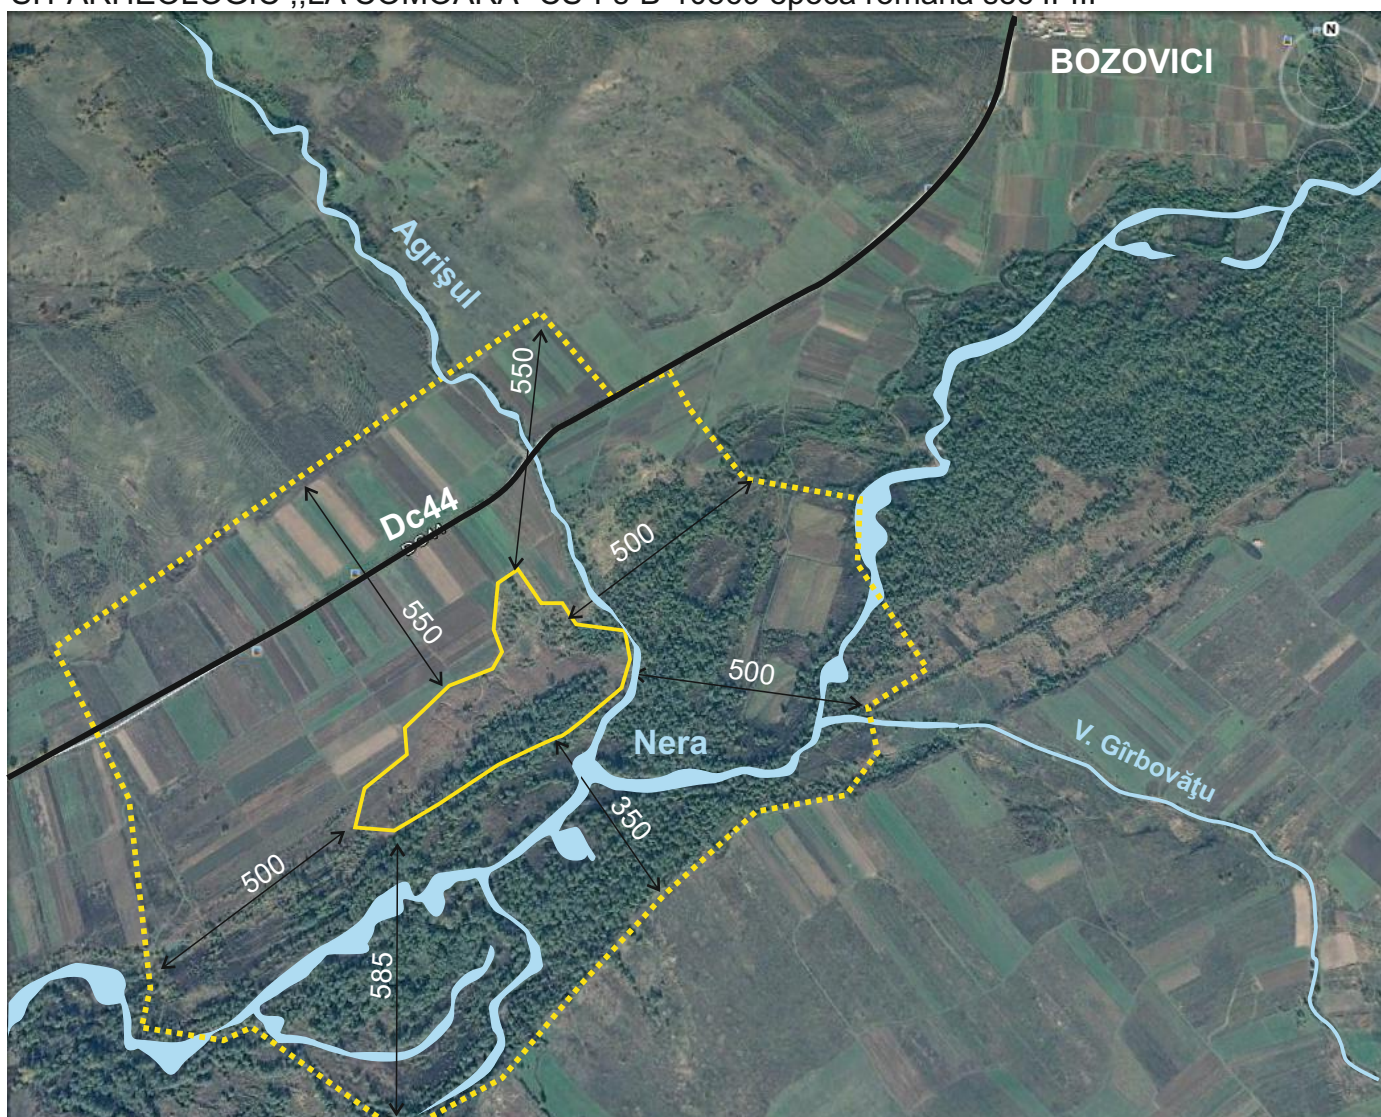

SITURI ARHEOLOGICE

SIT ARHEOLOGIC „LA COMOARĂ“ CS-I-s-B-10869 epoca romană sec II-III

SIT ARHEOLOGIC „LA VĂRSĂTURI“-neomologat- așezare preistorică

Bireu
ARHITECT

ADINA BOCICAI

RESITA

STR. Delavrancea Nr. 2