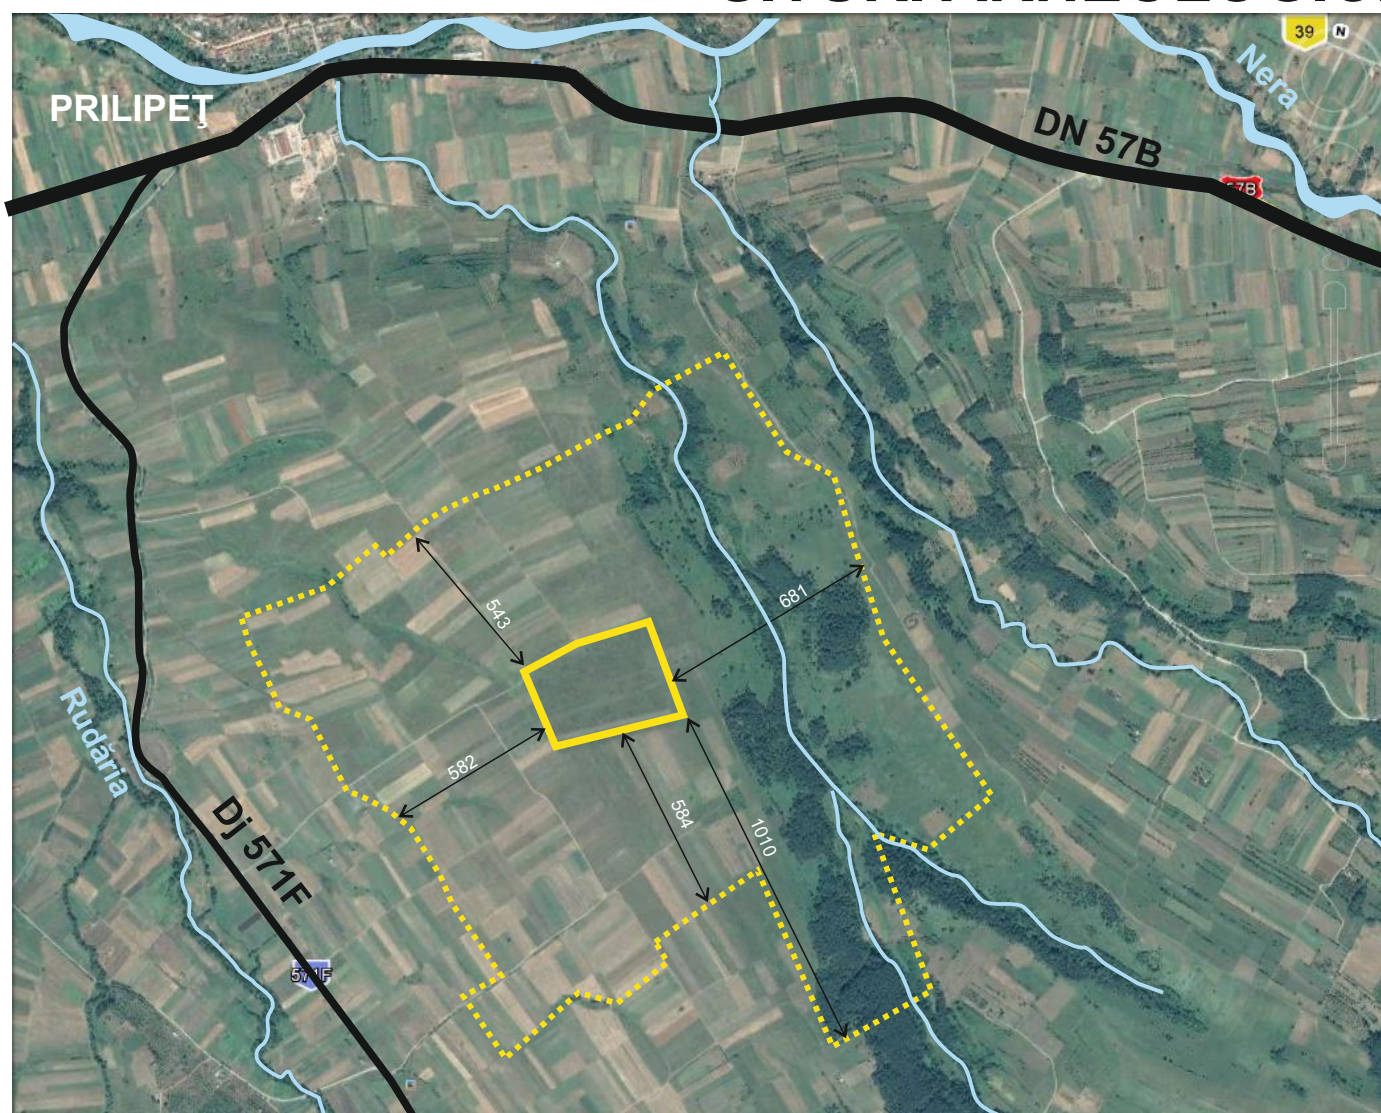

SITURI ARHEOLOGICE

SIT ARHEOLOGIC „LA COMOARĂ“ CS-I-s-B-10869 epoca romană sec II-III

SIT ARHEOLOGIC „LA VĂRSĂTURI“-neomologat- așezare preistorică

Bireu
ARHITECT

ADINA BOCICAI

RESITA

STR. Delavrancea Nr. 2

tel. 0255.214.350

mobil 0741.270499

CIF - 19810776

COLECTIV DE ELABORARE			DATA	octombrie 2016	FAZA	PUG
SEF PROIECT	Arh Adina BOCICAI		BENEFICIAR	COMUNA BOZOVICI	SCARA	1:%
PROIECTAT	Arh. Adina BOCICAI		DENUMIRE PROIECT	PLAN URBANISTIC GENERAL COMUNA BOZOVICI	PR. NR.	800
PROIECTAT			PLANSA	Studiul 2. Obiective protejate. SITURI ARHEOLOGICE	PL. NR.	1.4