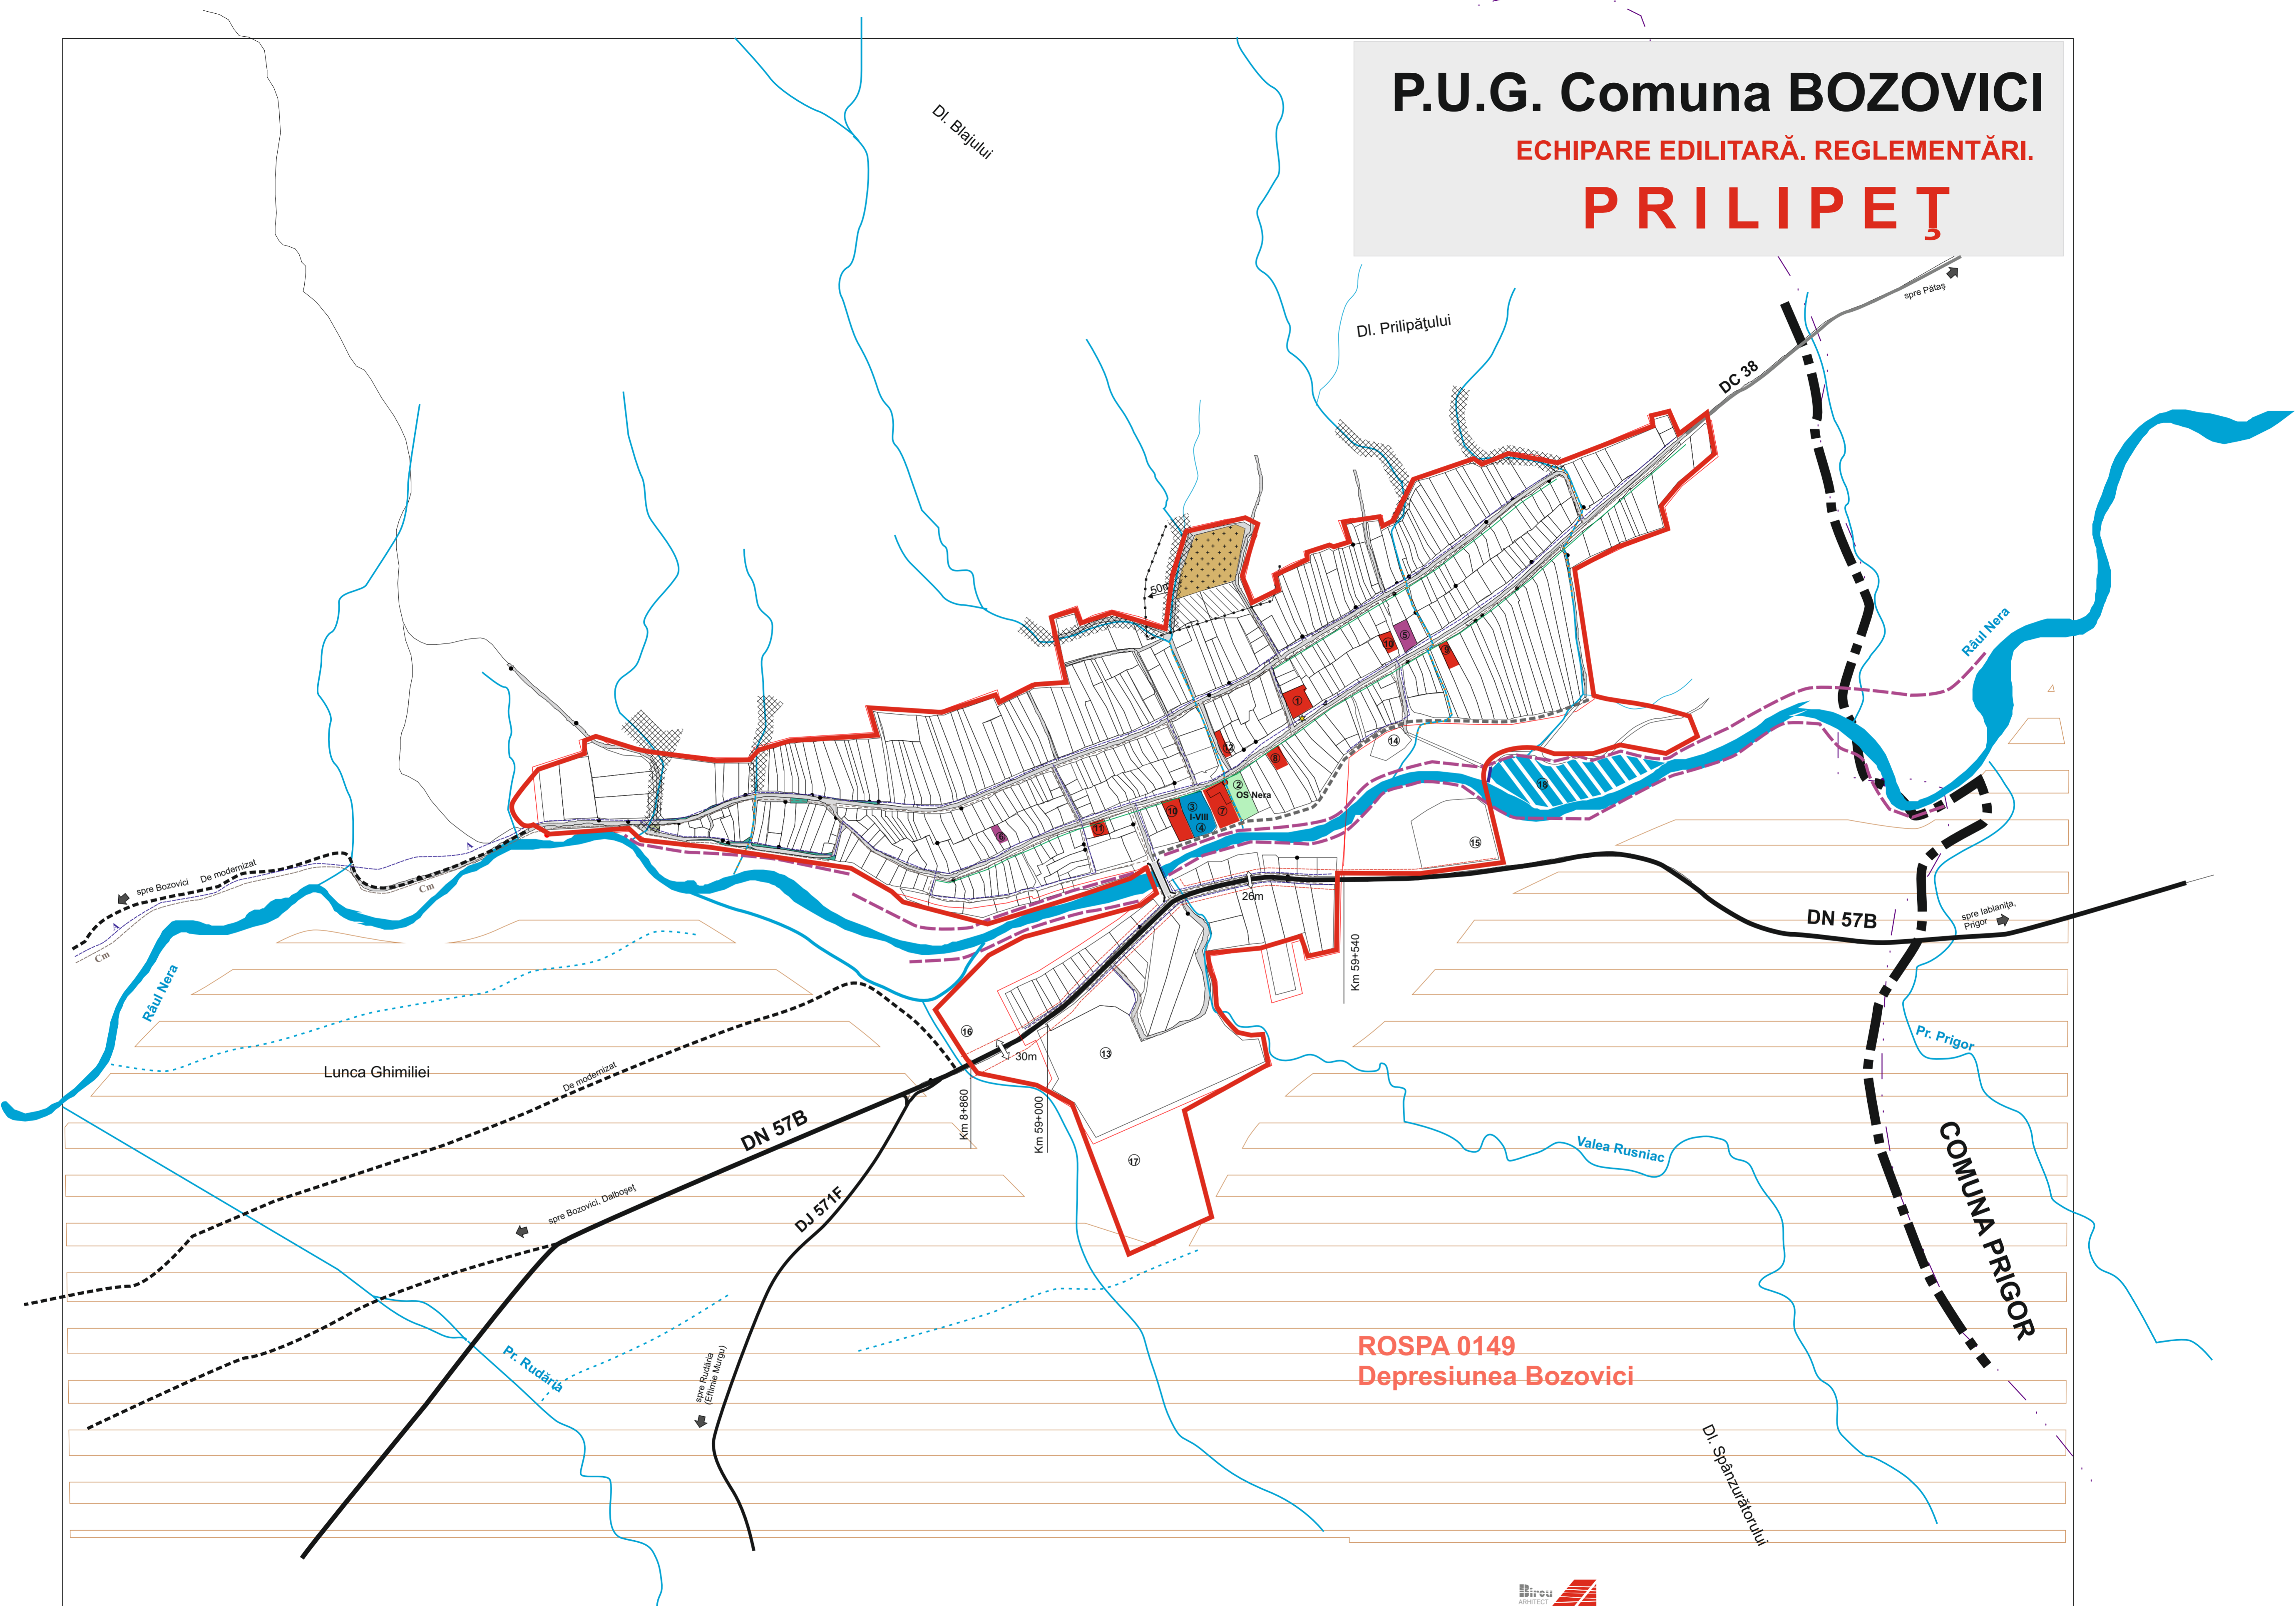

P.U.G. Comuna BOZOVICI

ECHIPARE EDILITARĂ. REGLEMENTĂRI.

PRILIPETŢ

ROSPA 0149
Depresiunea Bozovici

COLECTIV DE ELABORARE		DATA	mai 2018	FAZA	PUG
SEF PROIECT	Arh. Adina BOCICAI	BENEFICIAR	COMUNA BOZOVICI	SCARA	1:5.000
PROIECTAT	Arh. Adina BOCICAI	DENUMIRE PROIECT	PLAN URBANISTIC GENERAL COMUNA BOZOVICI	PR. NR.	800
TEHN. CAD.	Sorin BIRDAC	PLANSĂ	PROPUNERI URBANISTICE. REGLEMENTĂRI. PRILIPETŢ	PL. NR.	3.2