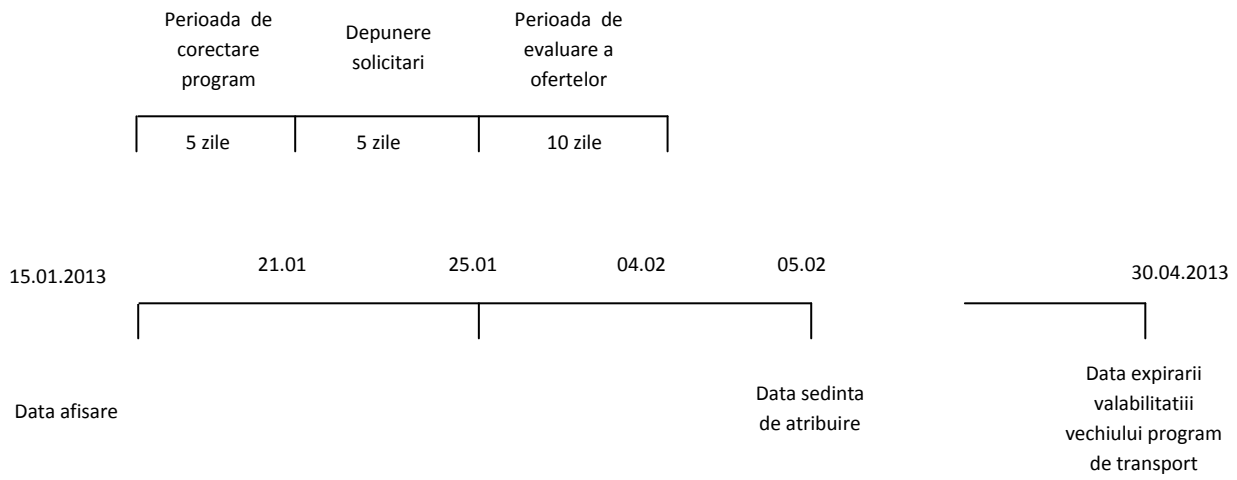

- Calendarul privind atribuirea traseelor judetene din Programul judetean de transport cu valabilitate in perioada 01.05.2013 – 30.06.2019:

- Calendarul privind a doua sedinta de atribuire a traseelor judetene din Programul judetean de transport cu valabilitate in perioada 01.05.2013 – 30.06.2019:

Perioada de corectare program	Depunere solicitari	Perioada de evaluare a ofertelor
5 zile	5 zile	10 zile