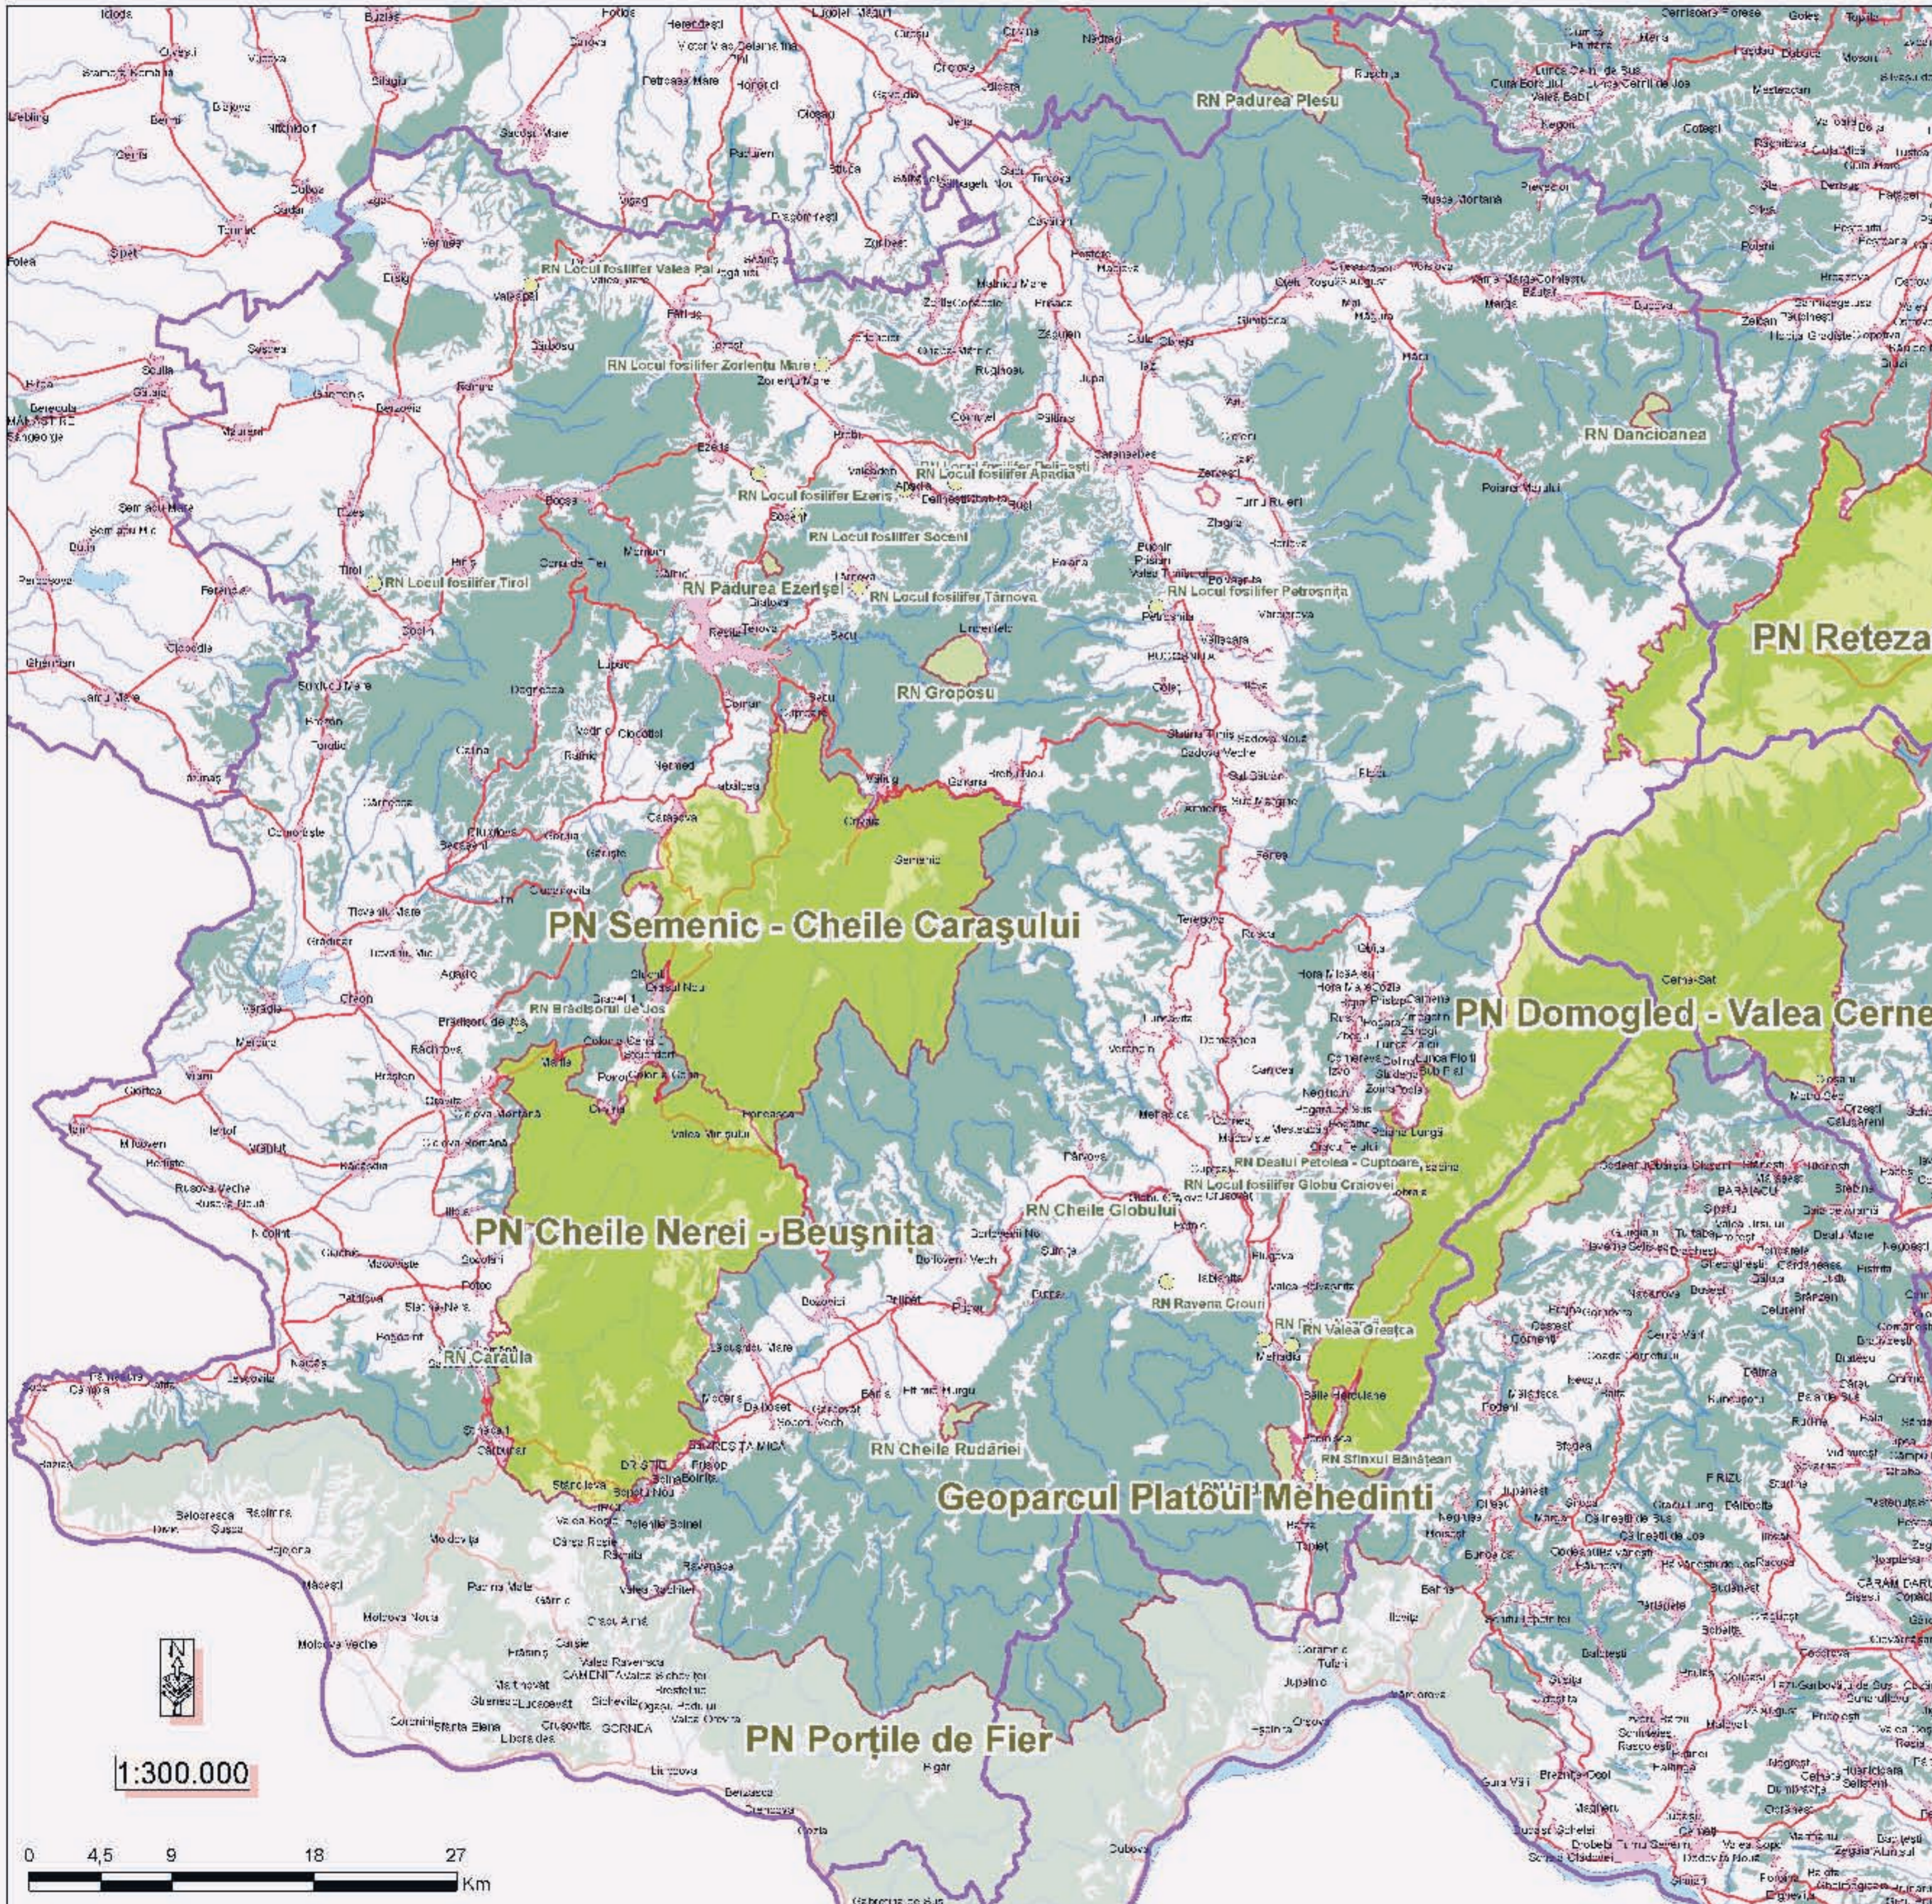

ARIILE NATURALE PROTEJATE JUDEȚUL CARAȘ - SEVERIN

CATEGORIA IUCN I - V

Nr.	Arin naturala protejată	Cat. IUCN	Suprafața în (C-S) ha)	Județul / Localitatea
1	Parcul Național Semenic - Cheile Carașului	II	36.714,00	Caraș-Severin
2	Parcul Național Cheile Nerei Beușnița	II	36.758,00	Caraș-Severin
3	Parcul Național Domogled - Valea Cernei	II	25.183,00	Caraș-Severin, Mehedinți, Gorj
4	Parcul Național Retezat	II	4.089,00	Caraș-Severin, Hunedoara
5	RN Cheile Globului	IV	223,00	Iablanțița
6	RN Cheile Rudăriei	IV	250,00	Rădărie
7	RN Dealul Căminii	IV	123,00	Rusea Montană
8	RN Dancioanea	IV	337,00	Hăușar
9	RN Căptan Bradisora de Jos	IV	0,50	Orăștia
10	RN Sfântul Dumitrescu	IV	0,50	Toplet
11	RN Râpa Neagră	IV	3,00	Mohadin
12	RN Dealul Petrolea Cuptoare	IV	3,00	Comen
13	RN Valea Greața	IV	9,00	Mohadin
14	RN Ravana Crouni	IV	7,00	Iablanțița
15	RN Local fosilifer Apudin	IV	1,00	Irbetu
16	RN Local fosilifer Dolinești	IV	4,00	Păliniș
17	RN Local fosilifer Făureș	IV	2,00	Făureș
18	RN Local fosilifer Ghebu Craiovei	IV	2,00	Iablanțița
19	RN Local fosilifer Petroșnița	IV	3,00	Făureșnița
20	RN Local fosilifer Târnova	IV	2,00	Târnova
21	RN Local fosilifer Tiroi	IV	0,50	Deșlin
22	RN Local fosilifer Valea Pâr	IV	2,00	Rarima
23	RN Local fosilifer Zorlenți Mare	IV	3,00	Zorlenți Mare
24	RN Local fosilifer Soseni	IV	0,40	Kzariș
25	RN Ogășul Slămiei	IV	1,00	Bozovici
26	RN Fântâni cu pârâze Zerești	IV	40,00	Turcu Răzani
27	RN Rusea Montană	IV	604,00	Rusea Montană
28	RN Pădurea Pleșu	IV	1.980,00	Rusea Montană
29	RN Iardăgini	IV	501,00	Mohadin
30	RN Pădurea Fzarișel	IV	120,00	Kzariș
31	Parcul Național Porțile de Fier	V	74.774,00	Caraș-Severin, Mehedinți
Total			179.229,00	

LEGENDĂ

- Limită de județ
- Parcuri Naționale (cat. II)
- Parcuri Naturale (cat. V)
- Rezervații Naturale > 10 ha (cat. I, II, III)
- Rezervații Naturale < 10 ha (cat. IV)
- Localități
- Drumuri naționale, județene
- Lacuri
- Ape
- Păduri

Suprafața ariilor protejate

1:300.000