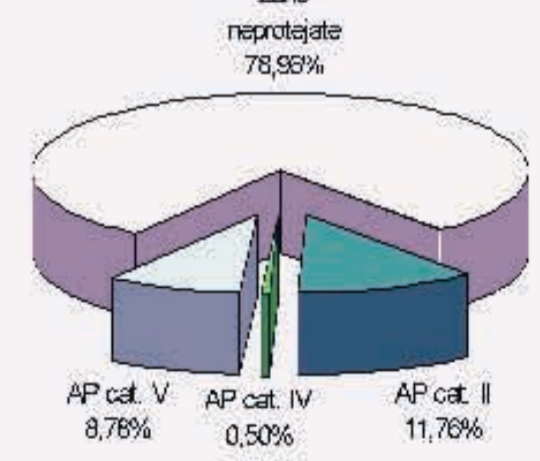

ARIILE NATURALE PROTEJATE JUDEȚUL CARAȘ - SEVERIN

CATEGORIA IUCN I - V

Nr.	Arin naturala protejată	Cat. IUCN	Suprafața în (C-S) ha)	Județul / Localitatea
1	Parcul Național Semenic - Cheile Carașului	II	36.714,00	Caraș-Severin
2	Parcul Național Cheile Nerei Beușnița	II	36.758,00	Caraș-Severin
3	Parcul Național Domogled - Valea Cernei	II	25.183,00	Caraș-Severin, Mehedinți, Gorj
4	Parcul Național Retezat	II	4.089,00	Caraș-Severin, Hunedoara
5	RN Cheile Globului	IV	223,00	Iablanțița
6	RN Cheile Rudăriei	IV	250,00	Rădărie
7	RN Dealul Căminii	IV	123,00	Rusea Montană
8	RN Dancioanea	IV	337,00	Hăușar
9	RN Căptan Bradisora de Jos	IV	0,50	Orăștia
10	RN Sfântul Dumitrescu	IV	0,50	Toplet
11	RN Râpa Neagră	IV	3,00	Mohadin
12	RN Dealul Petrolea Cuptoare	IV	3,00	Comen
13	RN Valea Greața	IV	9,00	Mohadin
14	RN Ravana Crouni	IV	7,00	Iablanțița
15	RN Local fosilifer Apudin	IV	1,00	Irbetu
16	RN Local fosilifer Dolinești	IV	4,00	Păliniș
17	RN Local fosilifer Făureș	IV	2,00	Făureș
18	RN Local fosilifer Ghebu Craiovei	IV	2,00	Iablanțița
19	RN Local fosilifer Petroșnița	IV	3,00	Făureșnița
20	RN Local fosilifer Târnova	IV	2,00	Târnova
21	RN Local fosilifer Tiroi	IV	0,50	Deșlin
22	RN Local fosilifer Valea Pâr	IV	2,00	Rarima
23	RN Local fosilifer Zorlenți Mare	IV	3,00	Zorlenți Mare
24	RN Local fosilifer Soseni	IV	0,40	Kzariș
25	RN Ogășul Slămiei	IV	1,00	Bozovici
26	RN Fântâni cu pârâze Zerești	IV	40,00	Turcu Răzani
27	RN Rusea Montană	IV	604,00	Rusea Montană
28	RN Pădurea Pleșu	IV	1.980,00	Rusea Montană
29	RN Iardăgini	IV	501,00	Mohadin
30	RN Pădurea Fzarișel	IV	120,00	Kzariș
31	Parcul Național Porțile de Fier	V	74.774,00	Caraș-Severin, Mehedinți
Total			179.229,00	

LEGENDĂ

- Limită de județ
- Parcuri Naționale (cat. II)
- Parcuri Naturale (cat. V)
- Rezervații Naturale > 10 ha (cat. I, II, III)
- Rezervații Naturale < 10 ha (cat. IV)
- Localități
- Drumuri naționale, județene
- Lacuri
- Ape
- Păduri

Suprafața ariilor protejate

1:300.000